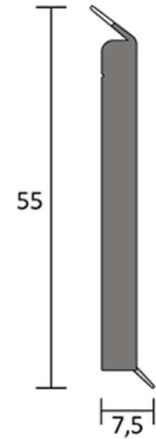

PRODUKTNAME SL 55

Artikel-Nr. 10565

**Produktbeschreibung**

PVC Hartschaumsockelleiste für den Innenbereich
mit flexiblen Weich-PVC Lippen für Boden- und Wandanschluss

Höhe	ca. 55 mm
Wandstärke	ca. 5 mm
Überdeckung	ca. 8 mm
Gewicht	ca. 120 g/m

Packungseinheit / Länge25 Stk. à 4 m = **100 m****Lagerung**

flach liegend, trocken und witterungsgeschützt lagern

Brandverhalten

nach DIN EN 13501-1

Klasse **E****ROHS konform**

Ja

REACH konform

Ja

Verarbeitung

siehe Verlegeanleitung

StanzbarJa, mit Druckstück Grau **und** Führungsblock Grau