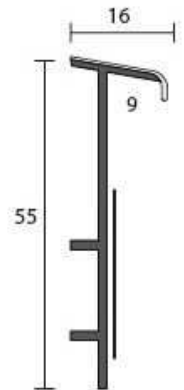

PRODUKTNAME TSL 55/9

Artikel-Nr. 10482
25482

**Produktbeschreibung**

Teppichsockelleiste aus Hart-PVC mit weichem Dach für den Innenbereich, zum Einkleben von Teppichstreifen.
Einklebebereich ist bereits selbstklebend ausgestattet.

Höhe ca. 55 mm
Wandstärke ca. 1,4 mm
Gewicht ca. 165 g/m

Packungseinheit / Länge

10482 25 Stk. à 4,0 m = 100 m
25482 40 Stk. à 2,5 m = 100 m

Lagerung

flach liegend, trocken und witterungsgeschützt lagern

Brandverhalten

Innen- + Außenecken; Endkappe links + rechts