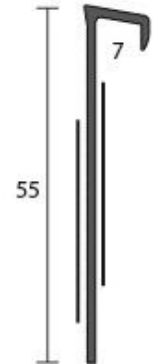

PRODUKTNAME TSL 55/7-SK

Artikel-Nr. 17443

**Produktbeschreibung**

Teppichsockelleiste aus Hart-PVC in 55 mm Bauhöhe für den Innenbereich, zum Einkleben von Teppichstreifen.

Einklebebereich ist bereits selbstklebend ausgestattet.

Die Rückseite ist mit einem Klebeband ausgestattet.

Höhe	ca. 55 mm
Wandstärke	ca. 1,2 mm
Gewicht	ca. 130 g/m

Packungseinheit / Länge

40 Stk. à 2,5 m = 100 m

Lagerung

flach liegend, trocken und witterungsgeschützt lagern