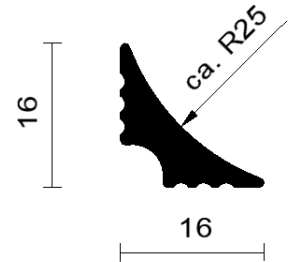

PRODUKTNAME HKP 16x16

Artikel-Nr. 20000

**Produktbeschreibung**

Weich-PVC Hohlkehlleiste für den Innenbereich

Höhe	ca. 16 mm
Überdeckung	ca. 16 mm
Hohlkehlradius	ca. 25 mm
Gewicht	ca. 125 g/m

Packungseinheit / Länge

Längen	20 Stk. à 2,5 m = 50 m
Rollen	2 Rollen à 30 m = 60 m

Lagerung

flach liegend, trocken und witterungsgeschützt lagern

Brandverhalten

nach DIN EN 13501-1

Klasse E

ROHS konform

Ja