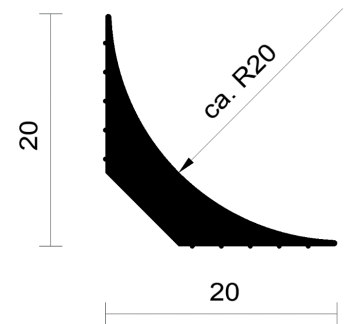

PRODUKTNAME HKP 20x20

Artikel-Nr. 20299

**Produktbeschreibung**

Weich-PVC Hohlkehlleiste für den Innenbereich

Höhe	ca. 20 mm
Überdeckung	ca. 20 mm
Hohlkehlradius	ca. 20 mm
Gewicht	ca. 125 g/m

Packungseinheit / Länge

Längen 20 Stk. à 2,5 m = 50 m

Lagerung

flach liegend, trocken und witterungsgeschützt lagern

Brandverhalten

nach DIN EN 13501-1

Klasse E

ROHS konform

Ja