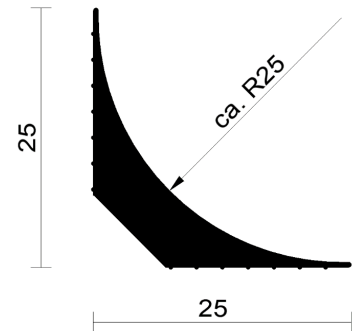

**PRODUKTNAME HKP 25x25**

Artikel-Nr. 20399

**Produktbeschreibung**

Weich-PVC Hohlkehlleiste für den Innenbereich

Höhe	ca. 25 mm
Überdeckung	ca. 25 mm
Hohlkehlradius	ca. 25 mm
Gewicht	ca. 180 g/m

**Packungseinheit / Länge**

Längen	20 Stk. à 2,5 m = 50 m
Rollen	3 Rollen à 25 m = 75 m

**Lagerung**

flach liegend, trocken und witterungsgeschützt lagern

**Brandverhalten**

nach DIN EN 13501-1

Klasse E

**ROHS konform**

Ja